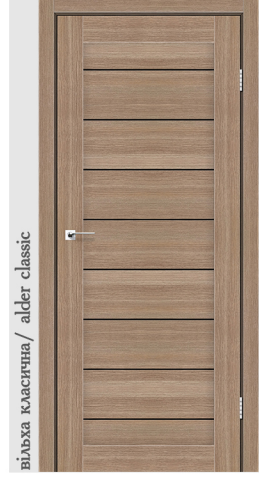

біле дерево / white wood