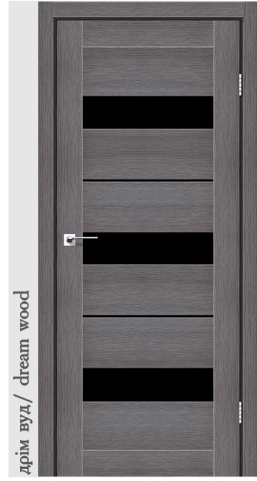

сандау / sandal wood

каштан / chestnut

дрім вул / dream wood