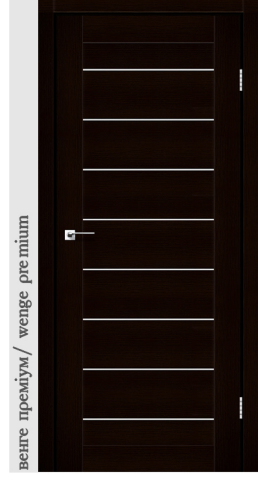

кремове дерево / cream wood