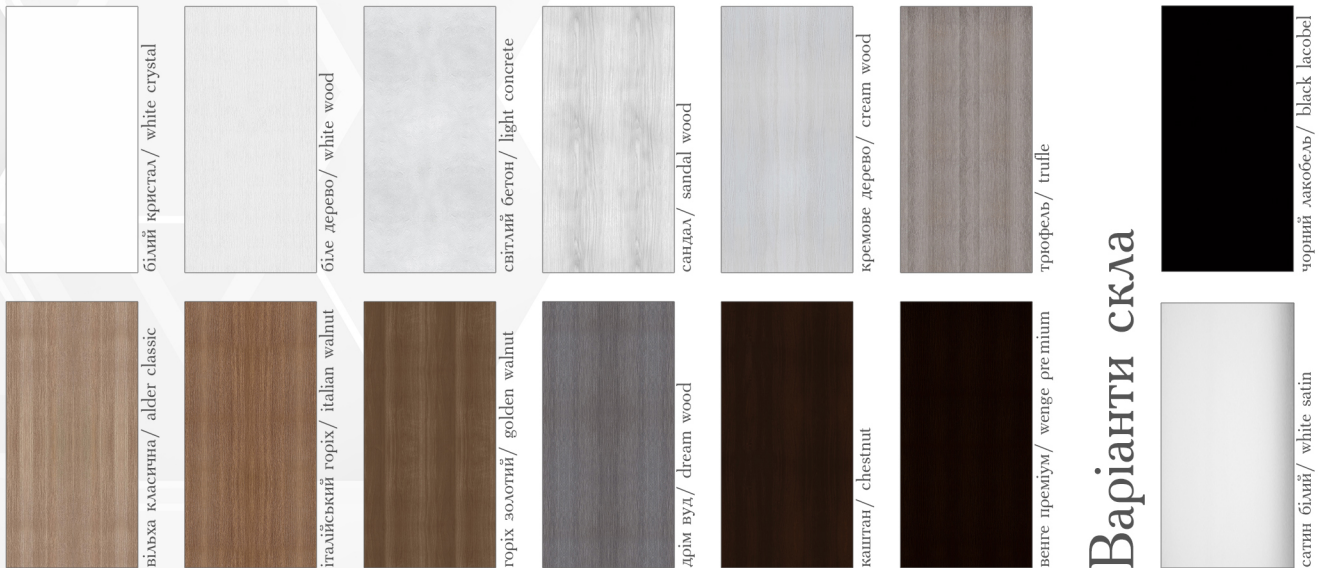

## Каркасно-щитові двері під фарбування

АЛЮМІНІЄВА  
ДВЕРНА КОРОБКА  
ПРИХОВАНОГО  
МОНТАЖУ

Універсальна,  
для внутрішнього та  
зовнішнього відкриття

ПОЛОТНО ЗОВНІШНЬОГО ВІДКРИВАННЯ

ПОЛОТНО ВНУТРІШНЬОГО ВІДКРИВАННЯ

Варіанти декору

Варіанти скла