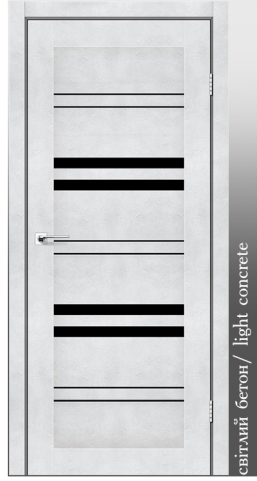

горіх золотий / golden walnut