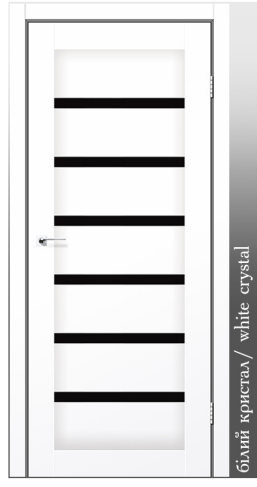

МІЖКІМНАТНІ ДВЕРІ

*каталог продукції*

*Обирай стиль та якість*

StilDoors

білий кристал / white crystal

біле дерево / white wood

світлий бетон / light concrete

сандау / sandal wood