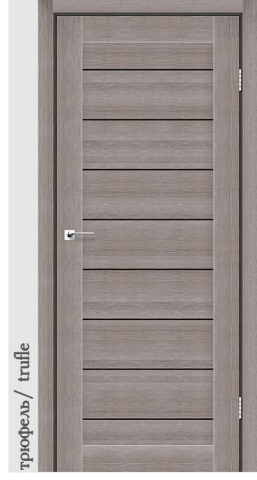

білий кристал / white crystal