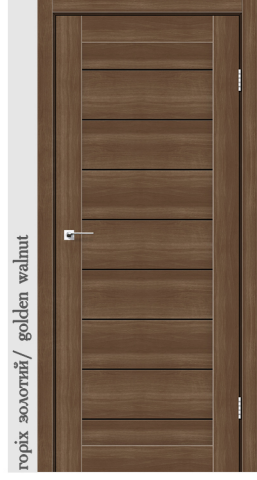

світлий бетон / light concrete