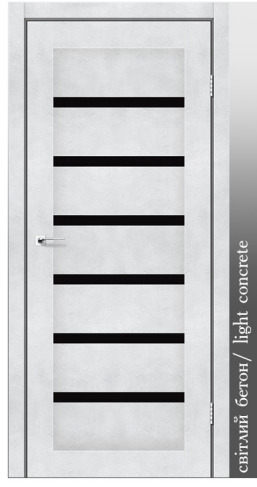

МІЖКІМНАТНІ ДВЕРІ

*каталог продукції*

*Обирай стиль та якість*

StilDoors

білий кристал / white crystal

біле дерево / white wood

світлий бетон / light concrete

сандау / sandal wood