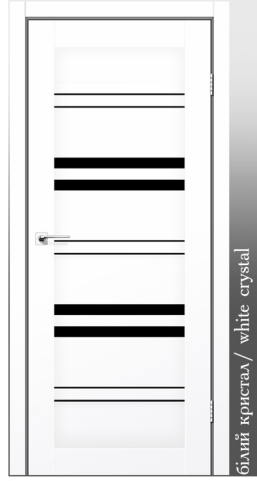

тріфель / truffle