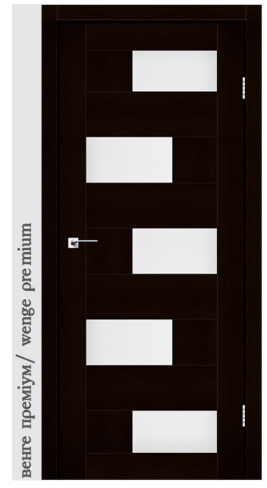

Nepal

London

Arizona

Carolina-01

Carolina-02

Salvador

Loft

Обирай стиль та якість

StilDoors