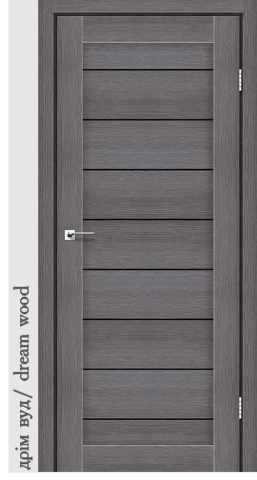

сандау / sandal wood