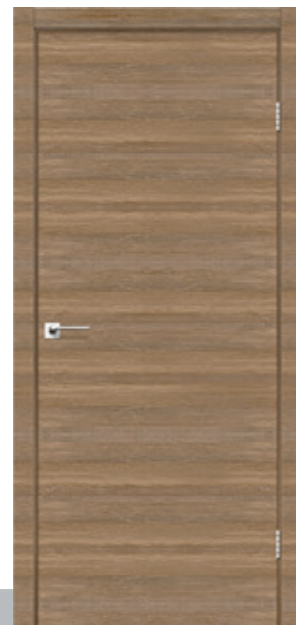

СІРЕ ДЕРЕВО / GREY WOOD