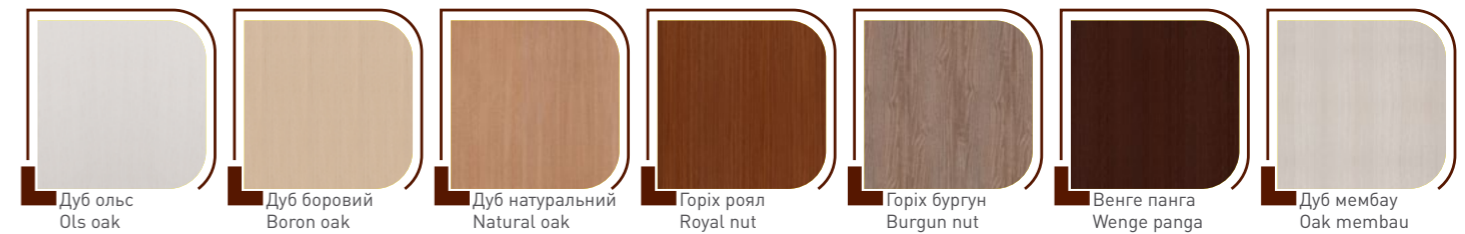

ВАРІАНТИ ДЕКОРІВ / OPTIONS OF DECORS