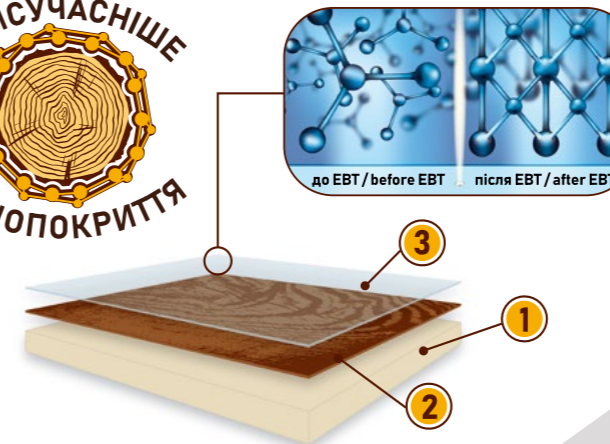

НАЙСУЧАСНІШЕ
НАНОПОКРИТТЯ